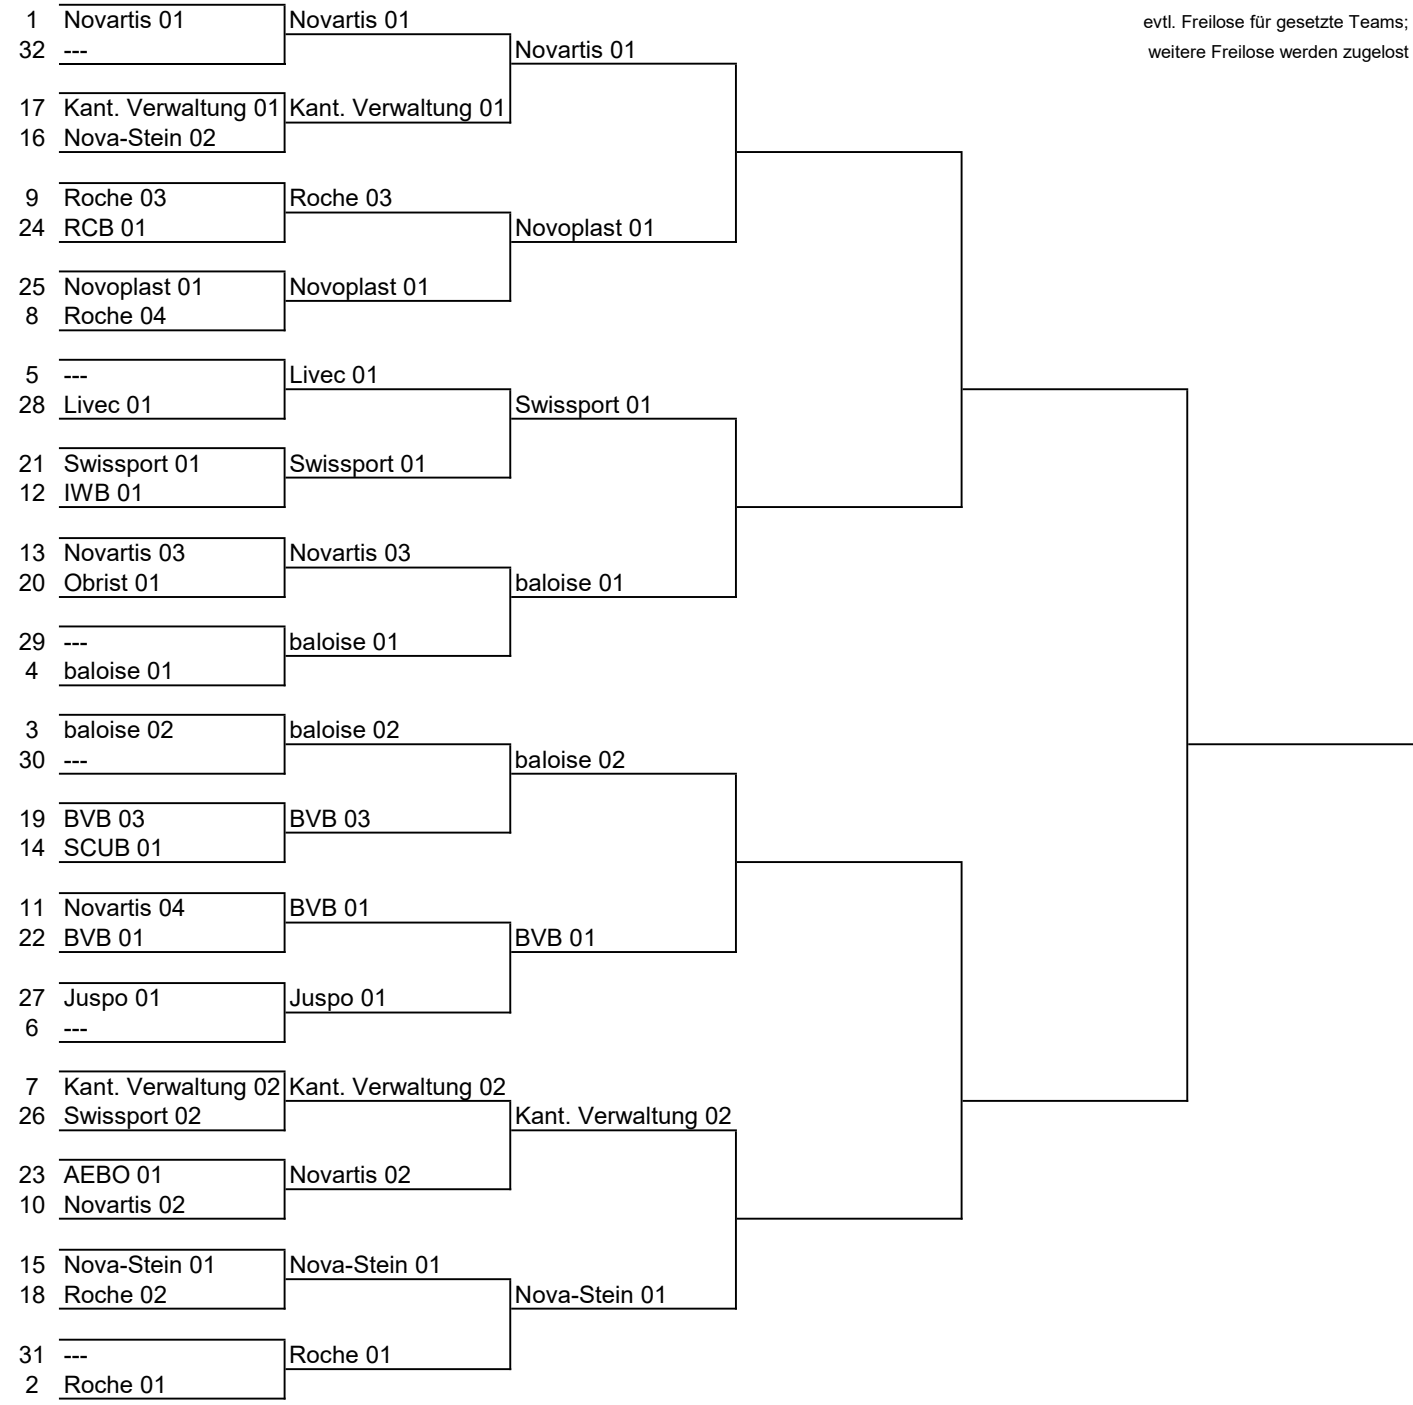

SFFS REGION BS Cup 24/25 26 Teams 4 Teams werden gesetzt

1/16 Final	1/8 Final	1/4 Final	1/2 Final	Final	Sieger
Heimrecht: Team mit kleinerer Klassierungssumme			final four auf neutralem Boden		

01.11.2024 27.12.2024 28.02.2025 28.03.2025